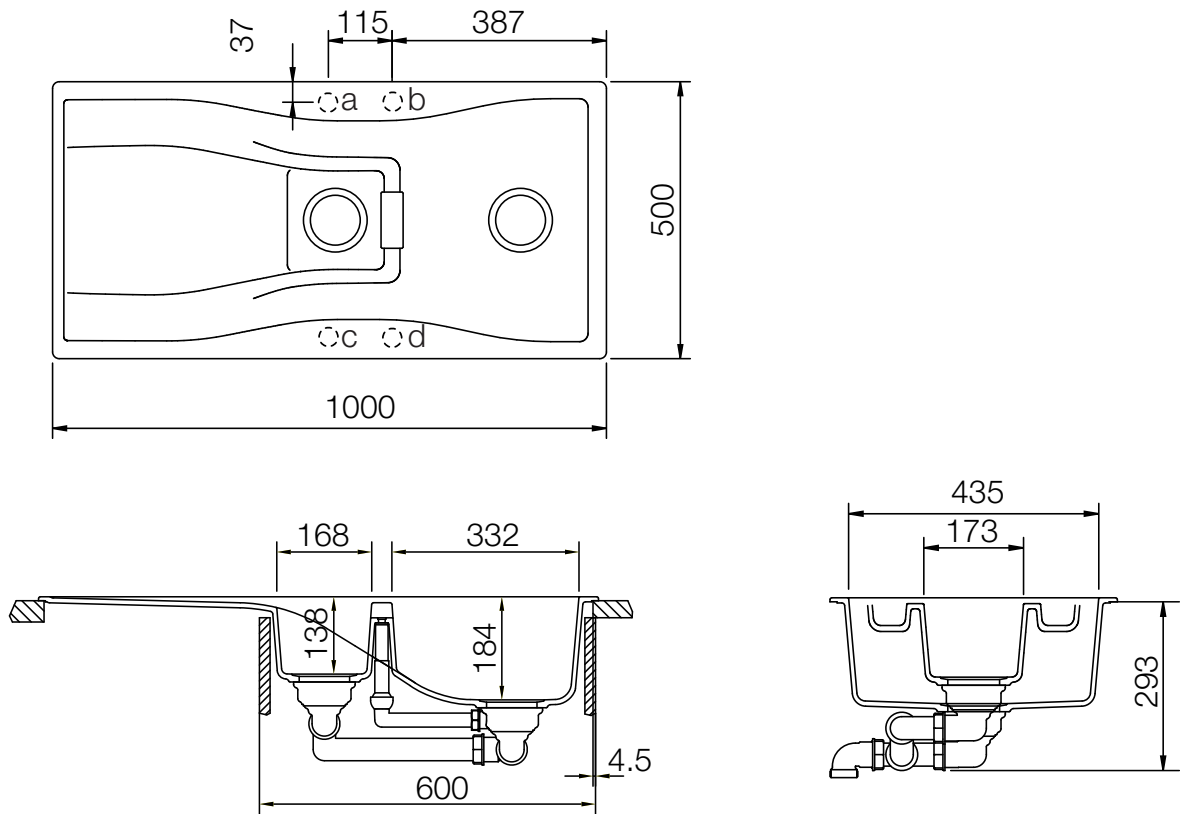

SCHOCK

CRISTADUR®

WATERFALL 60D

Installation: Von oben / topmount
Ausschnitt / cut-out

Installation: Unterbau / undermount
Ausschnitt / cut-out

MASSANGABEN / MEASUREMENTS IN MM