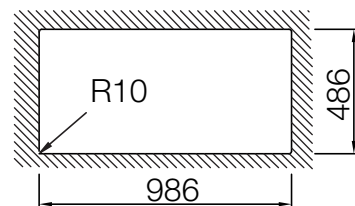

SCHOCK

CRISTADUR®

WATERFALL 60D

Installation: Von oben / topmount
Ausschnitt / cut-out

Installation: Unterbau / undermount
Ausschnitt / cut-out

MASSANGABEN / MEASUREMENTS IN MM