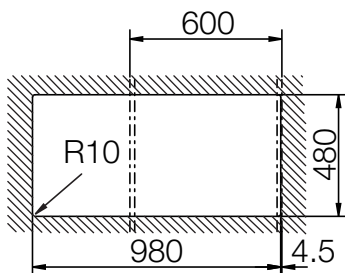

SCHOCK

CRISTADUR®

WATERFALL 60D

Installation: Von oben / topmount
Ausschnitt / cut-out

Installation: Unterbau / undermount
Ausschnitt / cut-out

MASSANGABEN / MEASUREMENTS IN MM